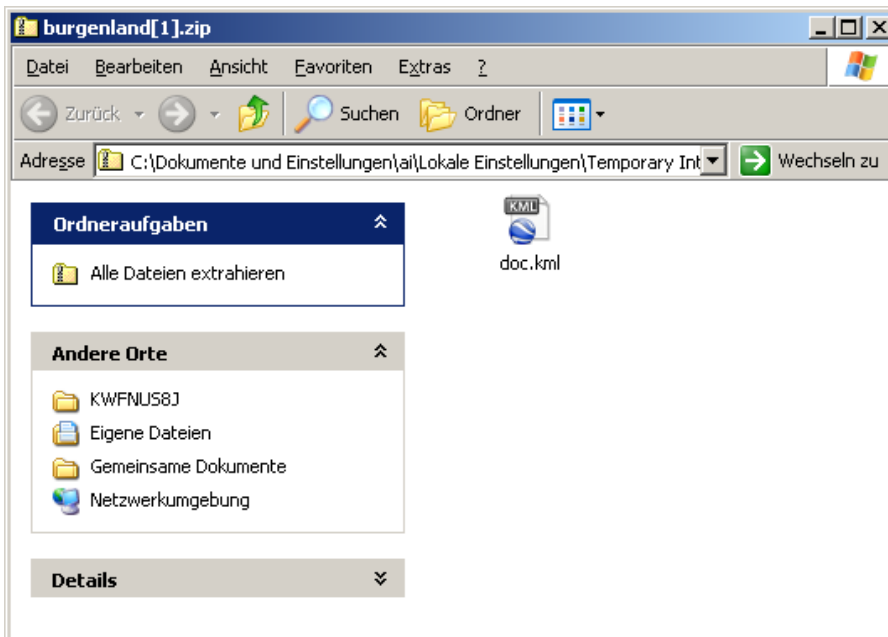

Der **Internet Explorer** (ab Vers. 8 ?!) geht recht umständlich vor, bis Google Earth geöffnet wird
Beispiel Burgenland:

Nachdem endlich Google Earth geöffnet ist, Doppelklick auf Burgenland öffnet alle Vereine. Ein weiterer Doppelklick auf einen bestimmten Verein führt zum entsprechenden Verein / Parcours. Vergrößern / verkleinern dann laut Google Earth.