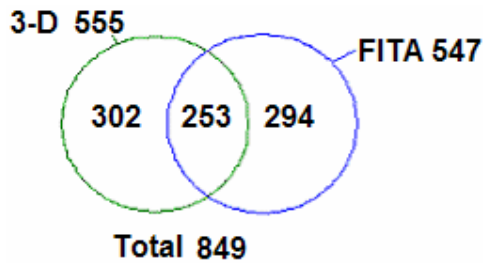

Aufteilung der Schützen in die Bereiche FITA und 3-D (Basis Turniergeschehen 2005)

Verteilung nach Bereichen

FITA	547
3-D	555
Nur FITA	294
Nur 3-D	302
Beides	253
Gesamt	849

Gesamt= 849 Lizenzschützen