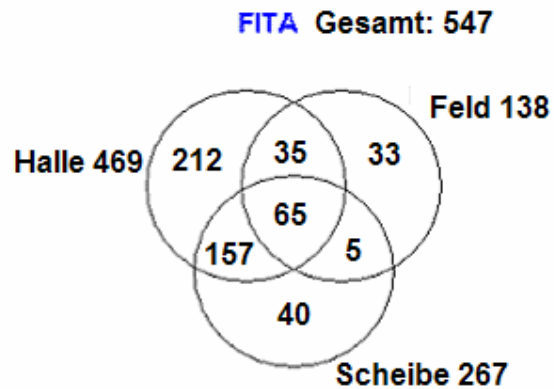

Aufteilung der Schützen in die Bereiche FITA und 3-D (Basis Turniergeschehen 2005)

Verteilung nach Bereichen

FITA	547
3-D	555
Nur FITA	294
Nur 3-D	302
Beides	253
Gesamt	849

Gesamt= 849 Lizenzschützen