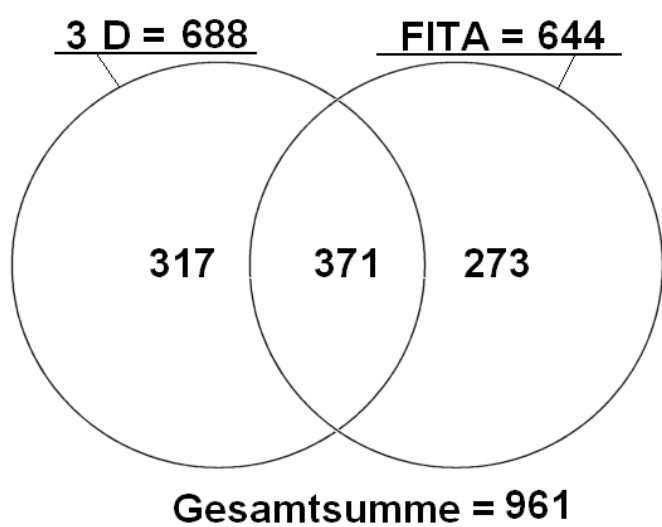

Aufteilung der Schützen in die Bereiche FITA und 3-D (Basis Turniergehen 2009)

Verteilung nach Bereichen

FITA	644
3-D	688
Nur FITA	273
Nur 3-D	317
Beides	371
Gesamt	961

Verteilung nach FITA 2009