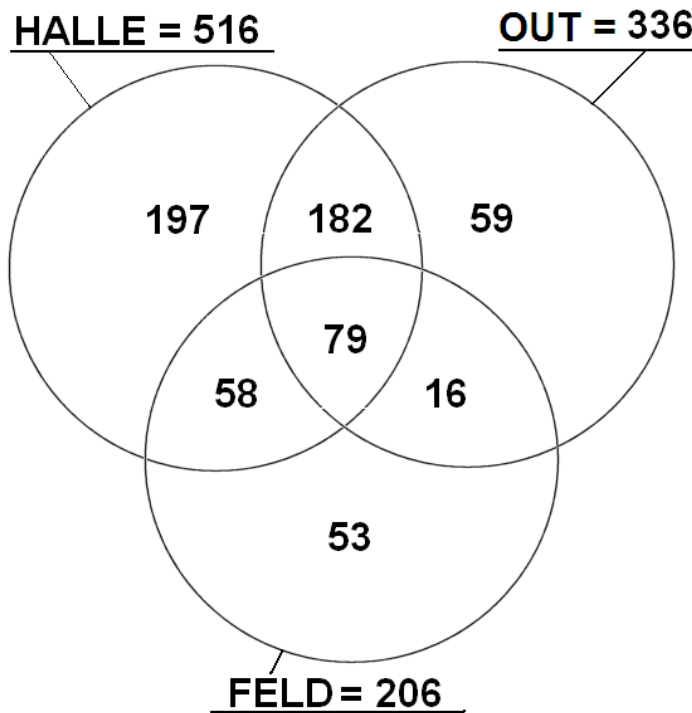

Aufteilung der Schützen in die Bereiche FITA und 3-D (Basis Turniergehen 2009)

Verteilung nach Bereichen

FITA	644
3-D	688
Nur FITA	273
Nur 3-D	317
Beides	371
Gesamt	961

Verteilung nach FITA 2009