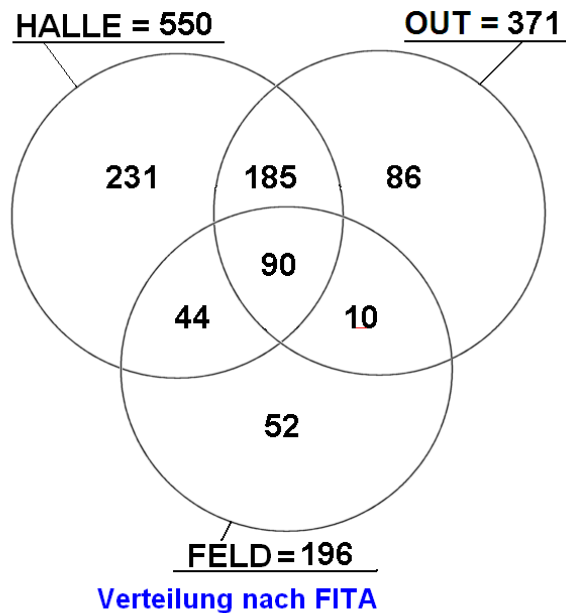

Aufteilung der Schützen in die Bereiche FITA und 3-D (Basis Turnierveschehen 2010)

Verteilung nach Bereichen

FITA	698
3-D	751
Nur FITA	379
Nur 3-D	432
Beides	319
Gesamt	1130

3 D Turniere nach Art