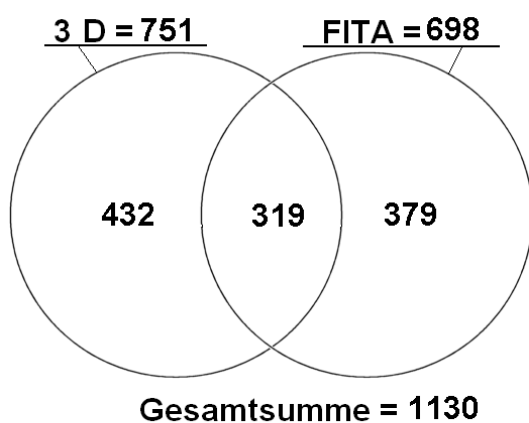

Aufteilung der Schützen in die Bereiche FITA und 3-D (Basis Turnierveschehen 2010)

Verteilung nach Bereichen

FITA	698
3-D	751
Nur FITA	379
Nur 3-D	432
Beides	319
Gesamt	1130

3 D Turniere nach Art