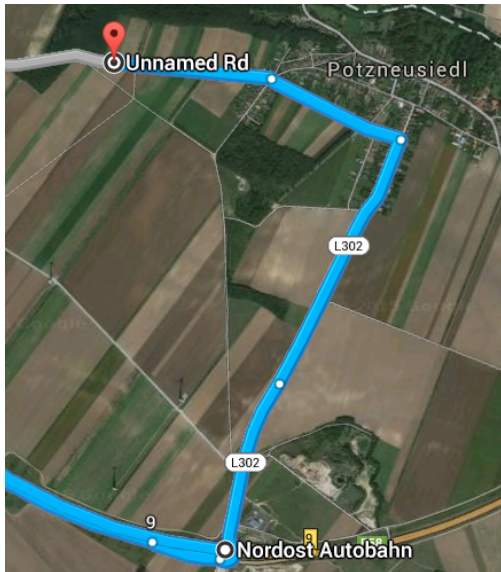

## Anreise:

Aus Richtung Wien bzw. Budapest kommend über A4 bei Ausfahrt „Konten Bruck Neudorf“ auf A6 Richtung Bratislava fahren. Auf der A6 bei Ausfahrt „Pötzneusiedl“ abfahren.

GPS Koordinaten: 16° 55` 55`` O 48° 2` 42`` N  
2473 Potzneusiedl, Weingartenweg